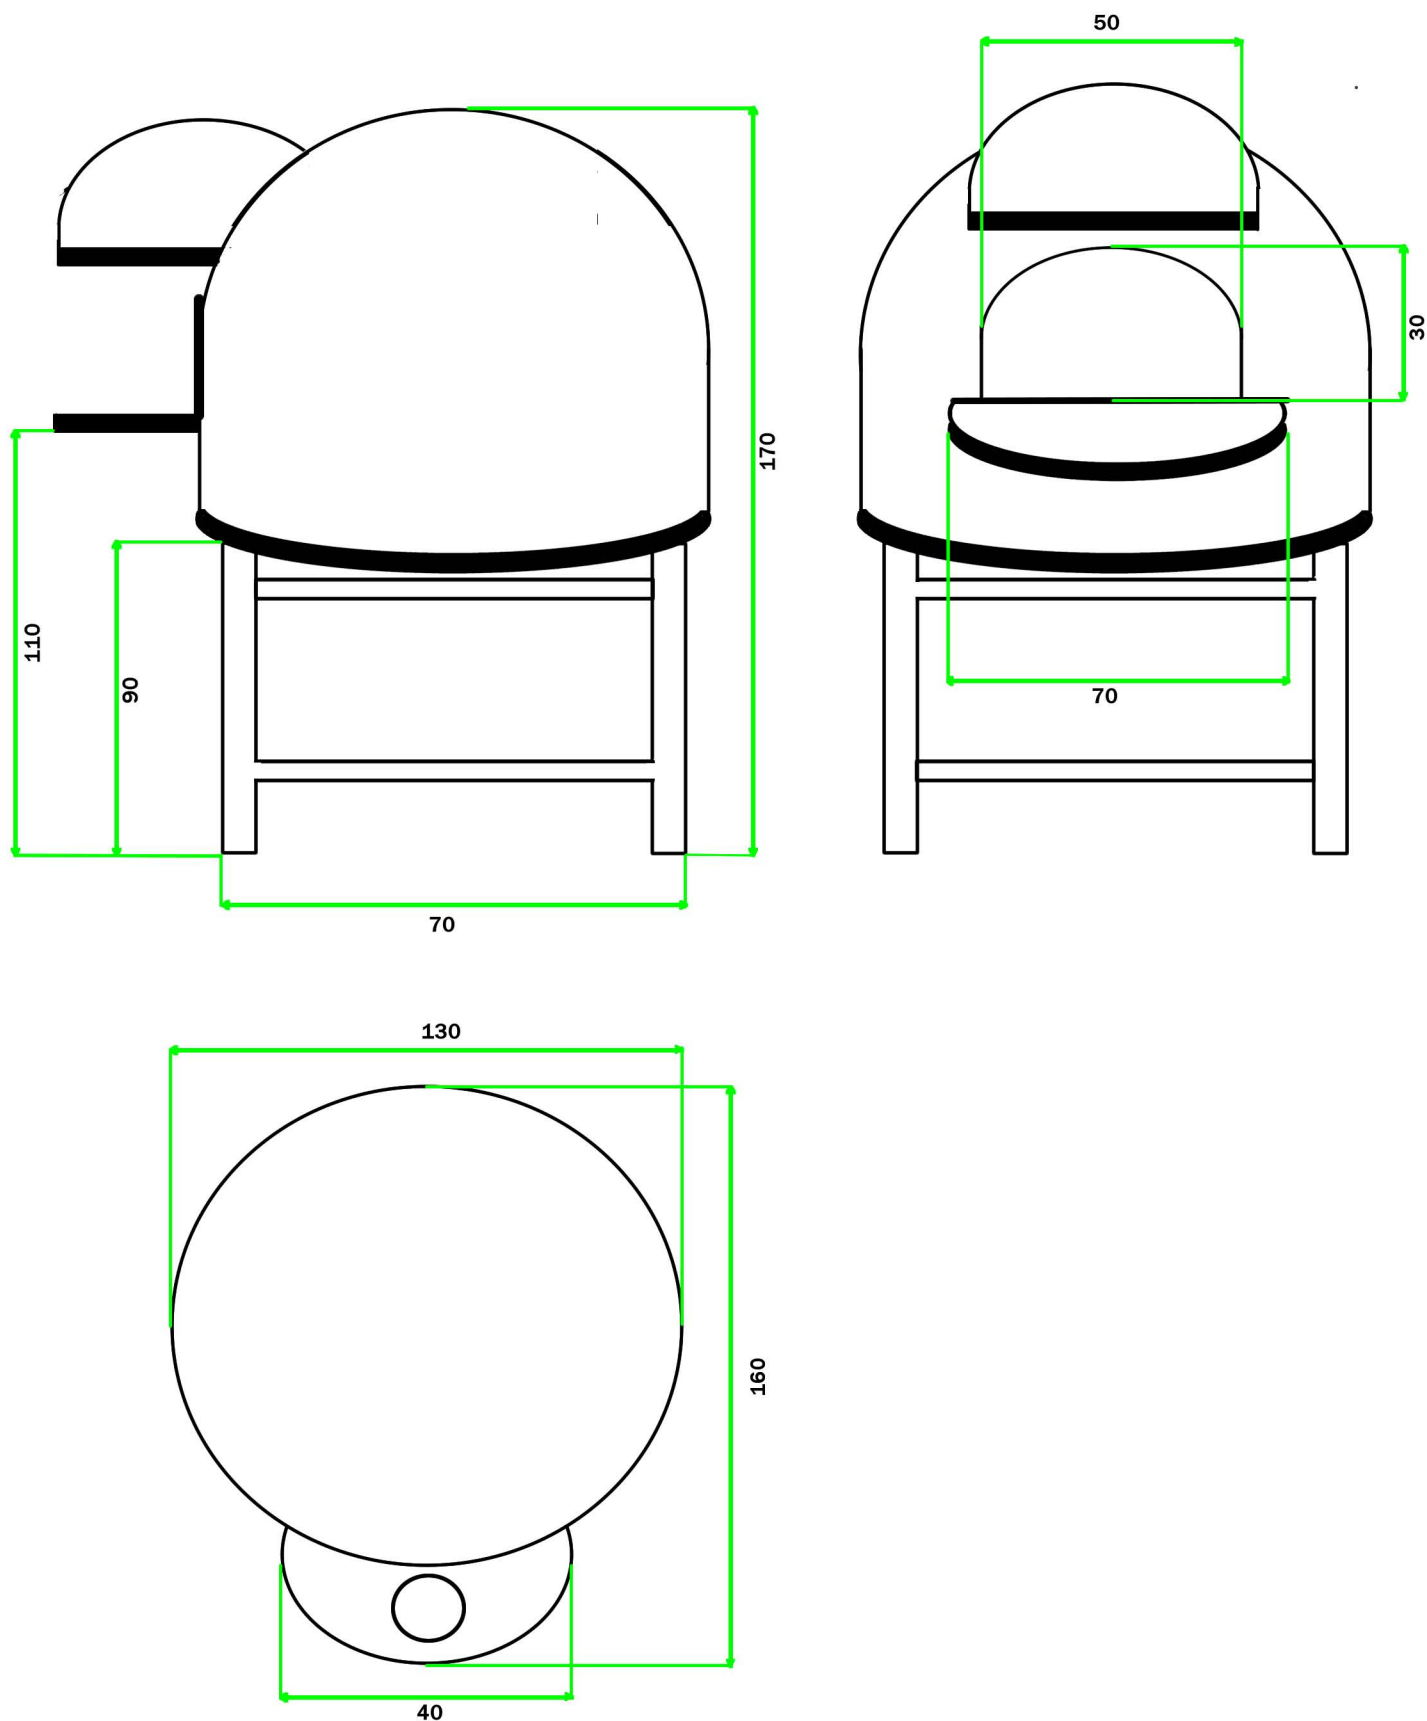

FORNO DIAMETRO 100cm

Peso 1200 kg

**ArtisticaMediterranea**

forni a legna e gas di produzione Artigianale

Pot. termica Kcal/h 14.000

Uscita fumi Ø 200 mm

NB: Considerato che è un prodotto artigianale le misure e il peso indicato possono subire variazioni