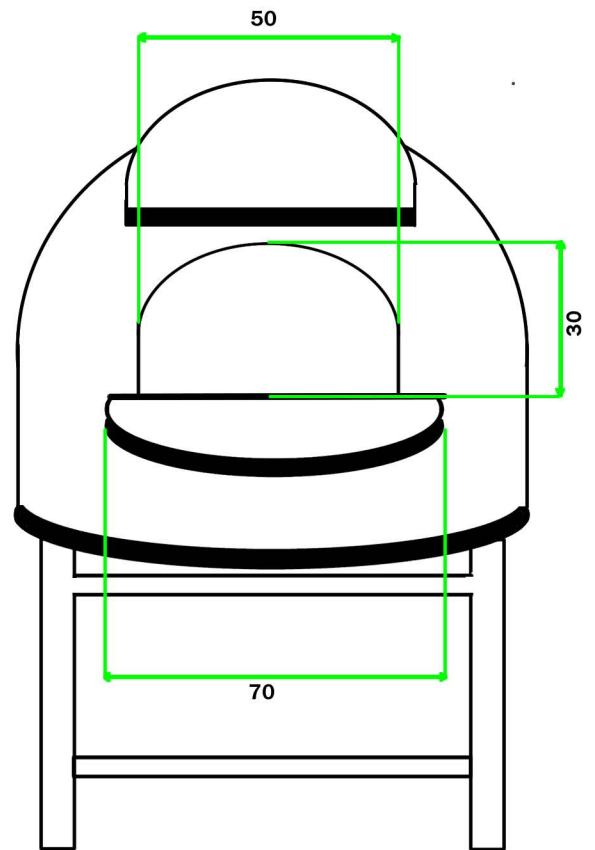

FORNO DIAMETRO 110cm

Peso 1250 kg

**ArtisticaMediterranea**  
forni a legna e gas di produzione Artigianale

Pot. termica Kcal/h 14.500

Uscita fumi Ø 200 mm

NB: Considerato che è un prodotto artigianale le misure e il peso indicato possono subire variazioni