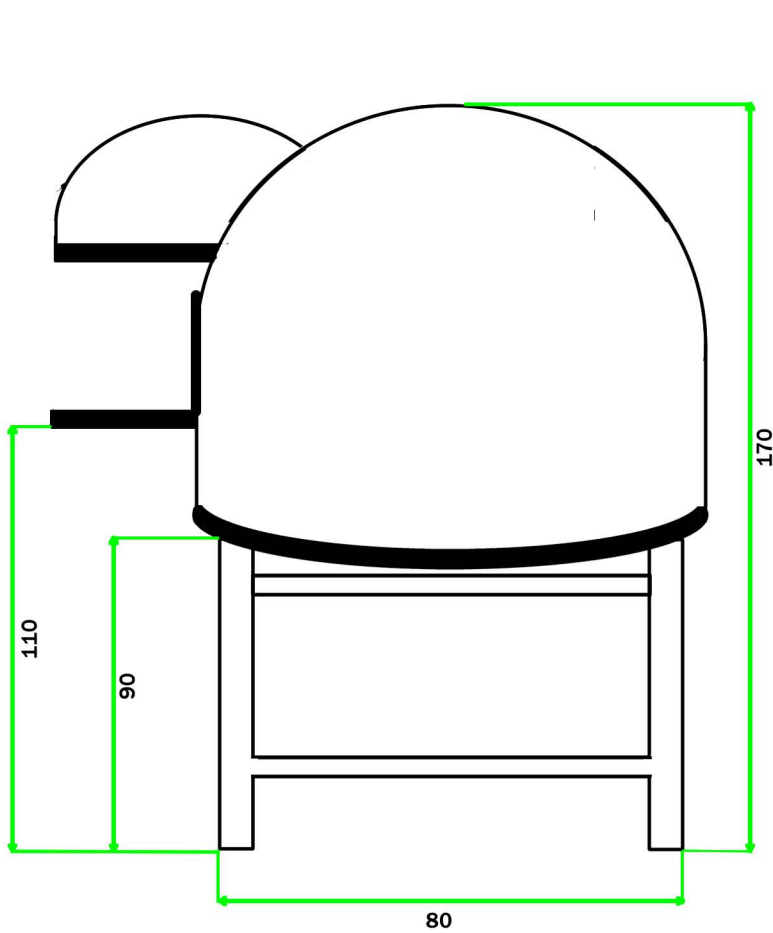

FORNO DIAMETRO 110cm

Peso 1250 kg

**ArtisticaMediterranea**  
forni a legna e gas di produzione Artigianale

Pot. termica Kcal/h 14.500

Uscita fumi Ø 200 mm

NB: Considerato che è un prodotto artigianale le misure e il peso indicato possono subire variazioni