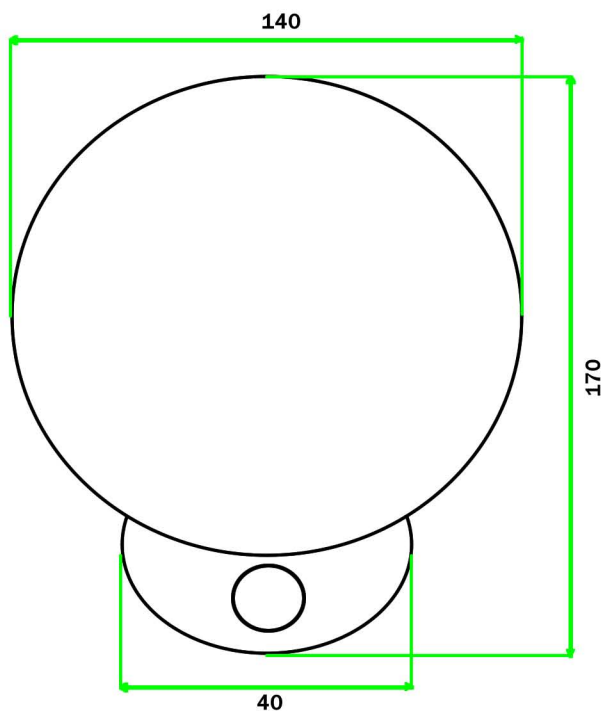

FORNO DIAMETRO 110cm

Peso 1250 kg

**ArtisticaMediterranea**  
forni a legna e gas di produzione Artigianale

Pot. termica Kcal/h 14.500

Uscita fumi Ø 200 mm

NB: Considerato che è un prodotto artigianale le misure e il peso indicato possono subire variazioni