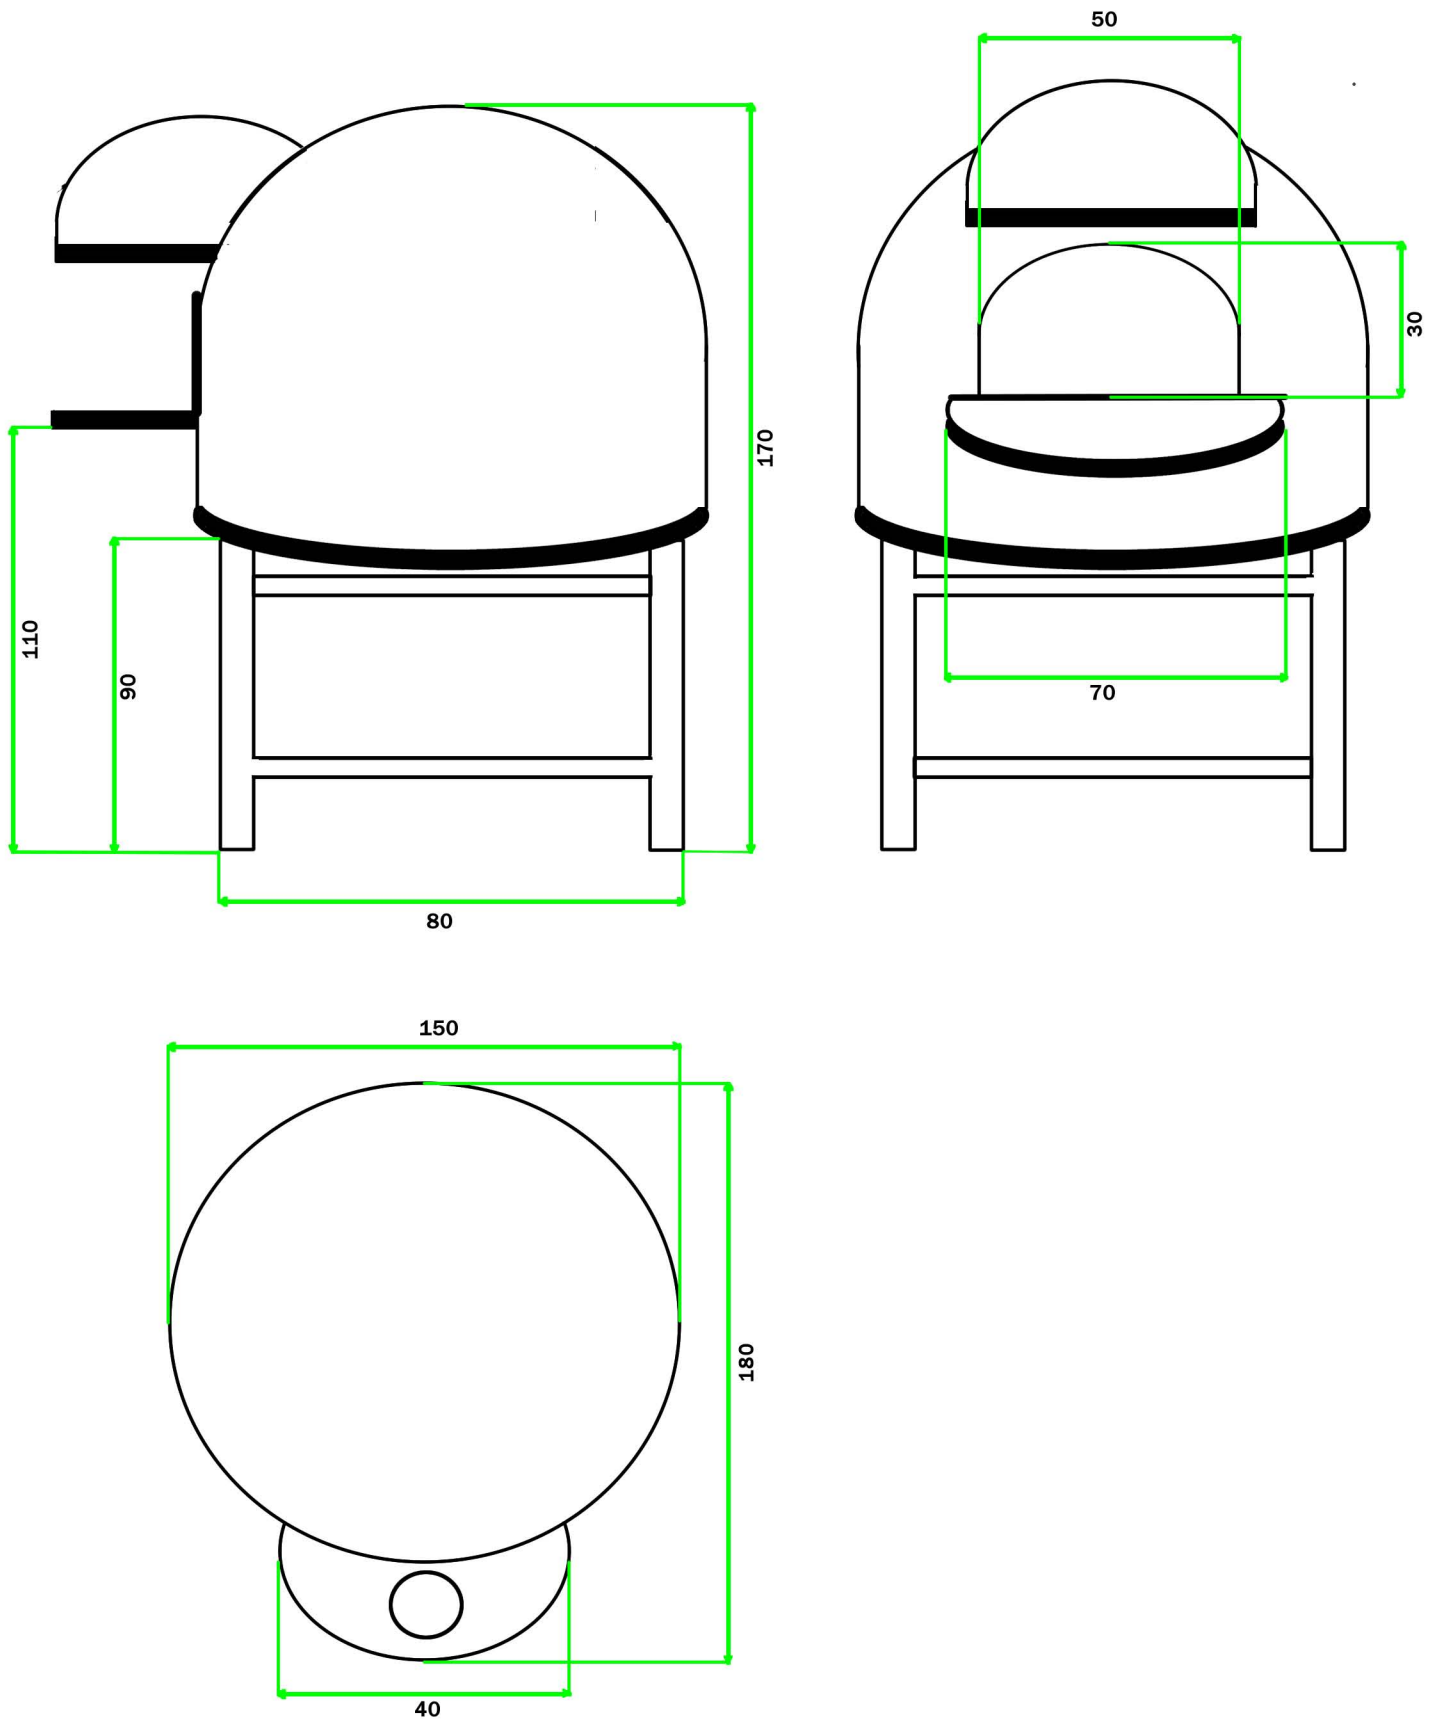

FORNO DIAMETRO 120cm

Peso 1400 kg

**ArtisticaMediterranea**

forni a legna e gas di produzione Artigianale

Pot. termica Kcal/h 16.000

Uscita fumi Ø 200 mm

NB: Considerato che è un prodotto artigianale le misure e il peso indicato possono subire variazioni