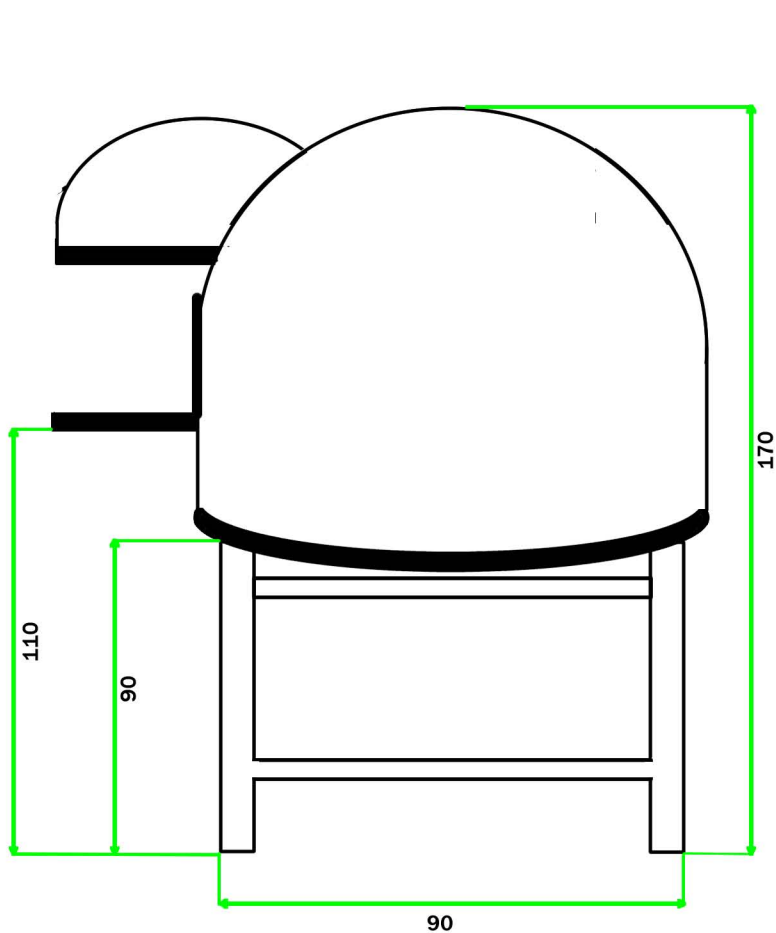

FORNO DIAMETRO 130cm

Peso 1500 kg

ArtisticaMediterranea

forni a legna e gas di produzione Artigianale

Pot. termica Kcal/h 18.000

Uscita fumi Ø 200 mm

NB: Considerato che è un prodotto artigianale le misure e il peso indicato possono subire variazioni