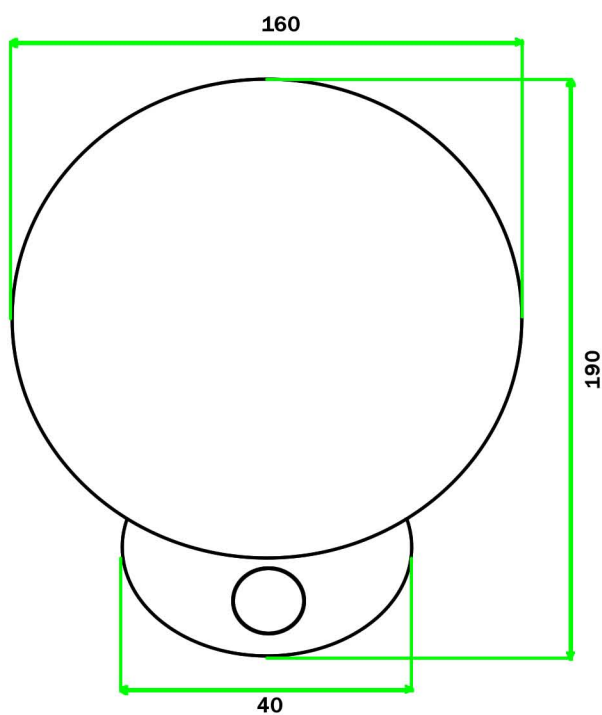

FORNO DIAMETRO 130cm

Peso 1500 kg

ArtisticaMediterranea

forni a legna e gas di produzione Artigianale

Pot. termica Kcal/h 18.000

Uscita fumi Ø 200 mm

NB: Considerato che è un prodotto artigianale le misure e il peso indicato possono subire variazioni