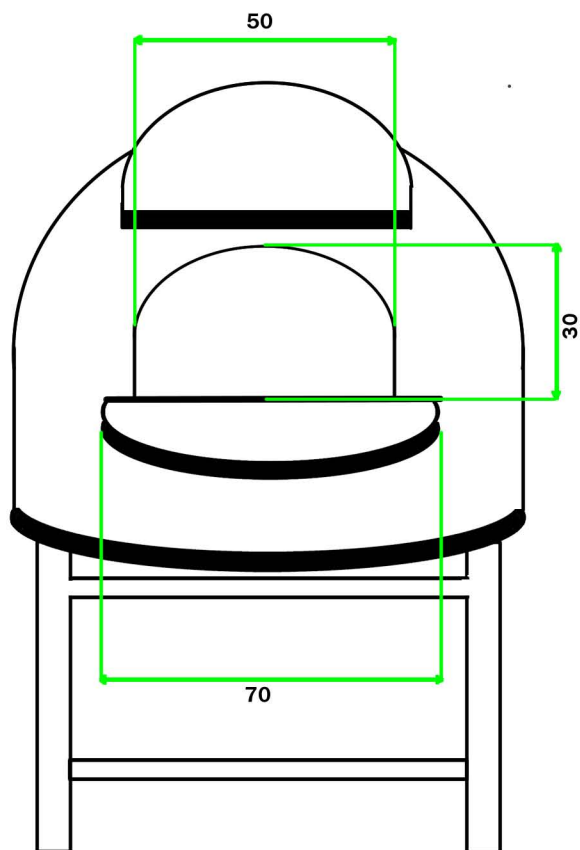

FORNO DIAMETRO 130cm

Peso 1500 kg

ArtisticaMediterranea

forni a legna e gas di produzione Artigianale

Pot. termica Kcal/h 18.000

Uscita fumi Ø 200 mm

NB: Considerato che è un prodotto artigianale le misure e il peso indicato possono subire variazioni