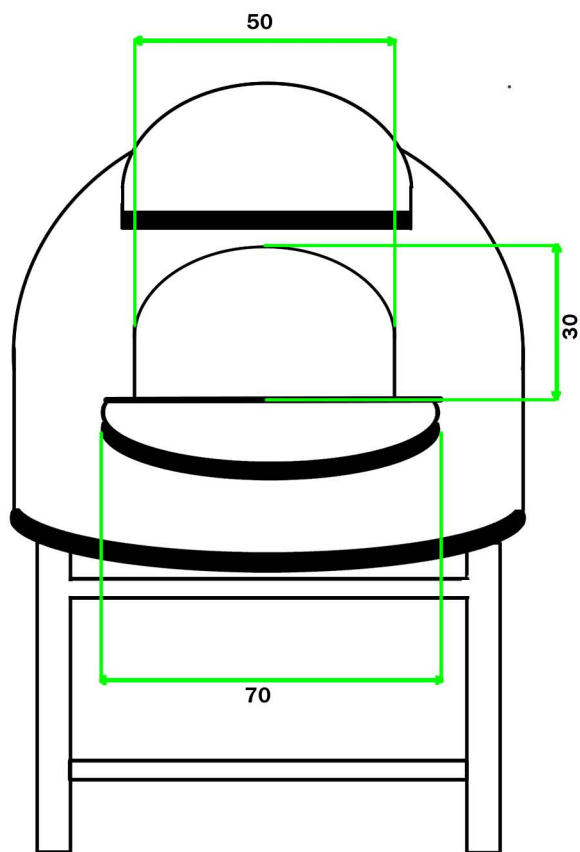

FORNO DIAMETRO 140cm

Peso 1600 kg

**ArtisticaMediterranea**

forni a legna e gas di produzione Artigianale

Pot. termica Kcal/h 19.000

Uscita fumi Ø 200 mm

NB: Considerato che è un prodotto artigianale le misure e il peso indicato possono subire variazioni