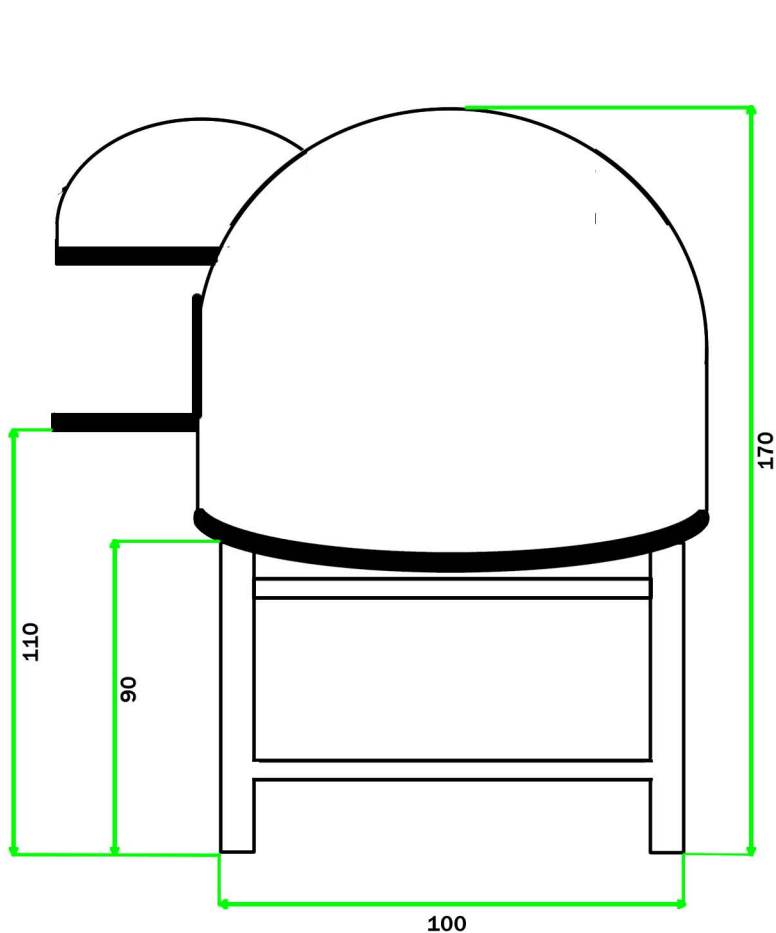

FORNO DIAMETRO 140cm

Peso 1600 kg

**ArtisticaMediterranea**

forni a legna e gas di produzione Artigianale

Pot. termica Kcal/h 19.000

Uscita fumi Ø 200 mm

NB: Considerato che è un prodotto artigianale le misure e il peso indicato possono subire variazioni