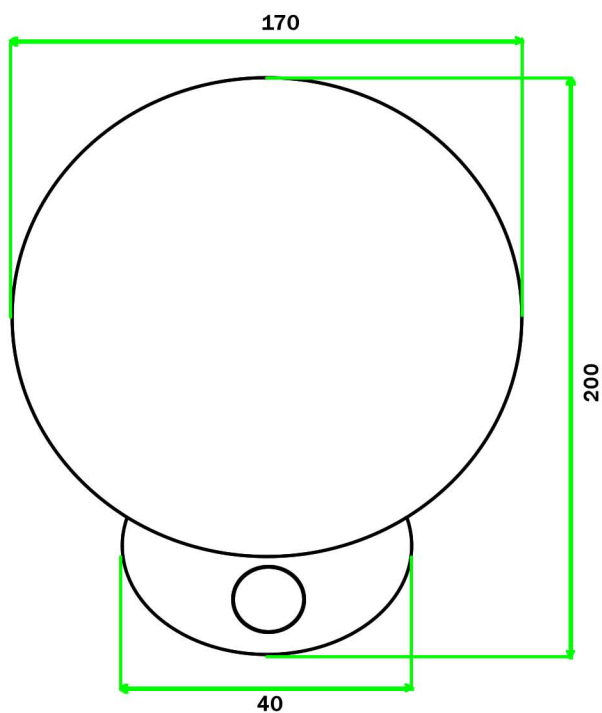

FORNO DIAMETRO 140cm

Peso 1600 kg

**ArtisticaMediterranea**

forni a legna e gas di produzione Artigianale

Pot. termica Kcal/h 19.000

Uscita fumi Ø 200 mm

NB: Considerato che è un prodotto artigianale le misure e il peso indicato possono subire variazioni