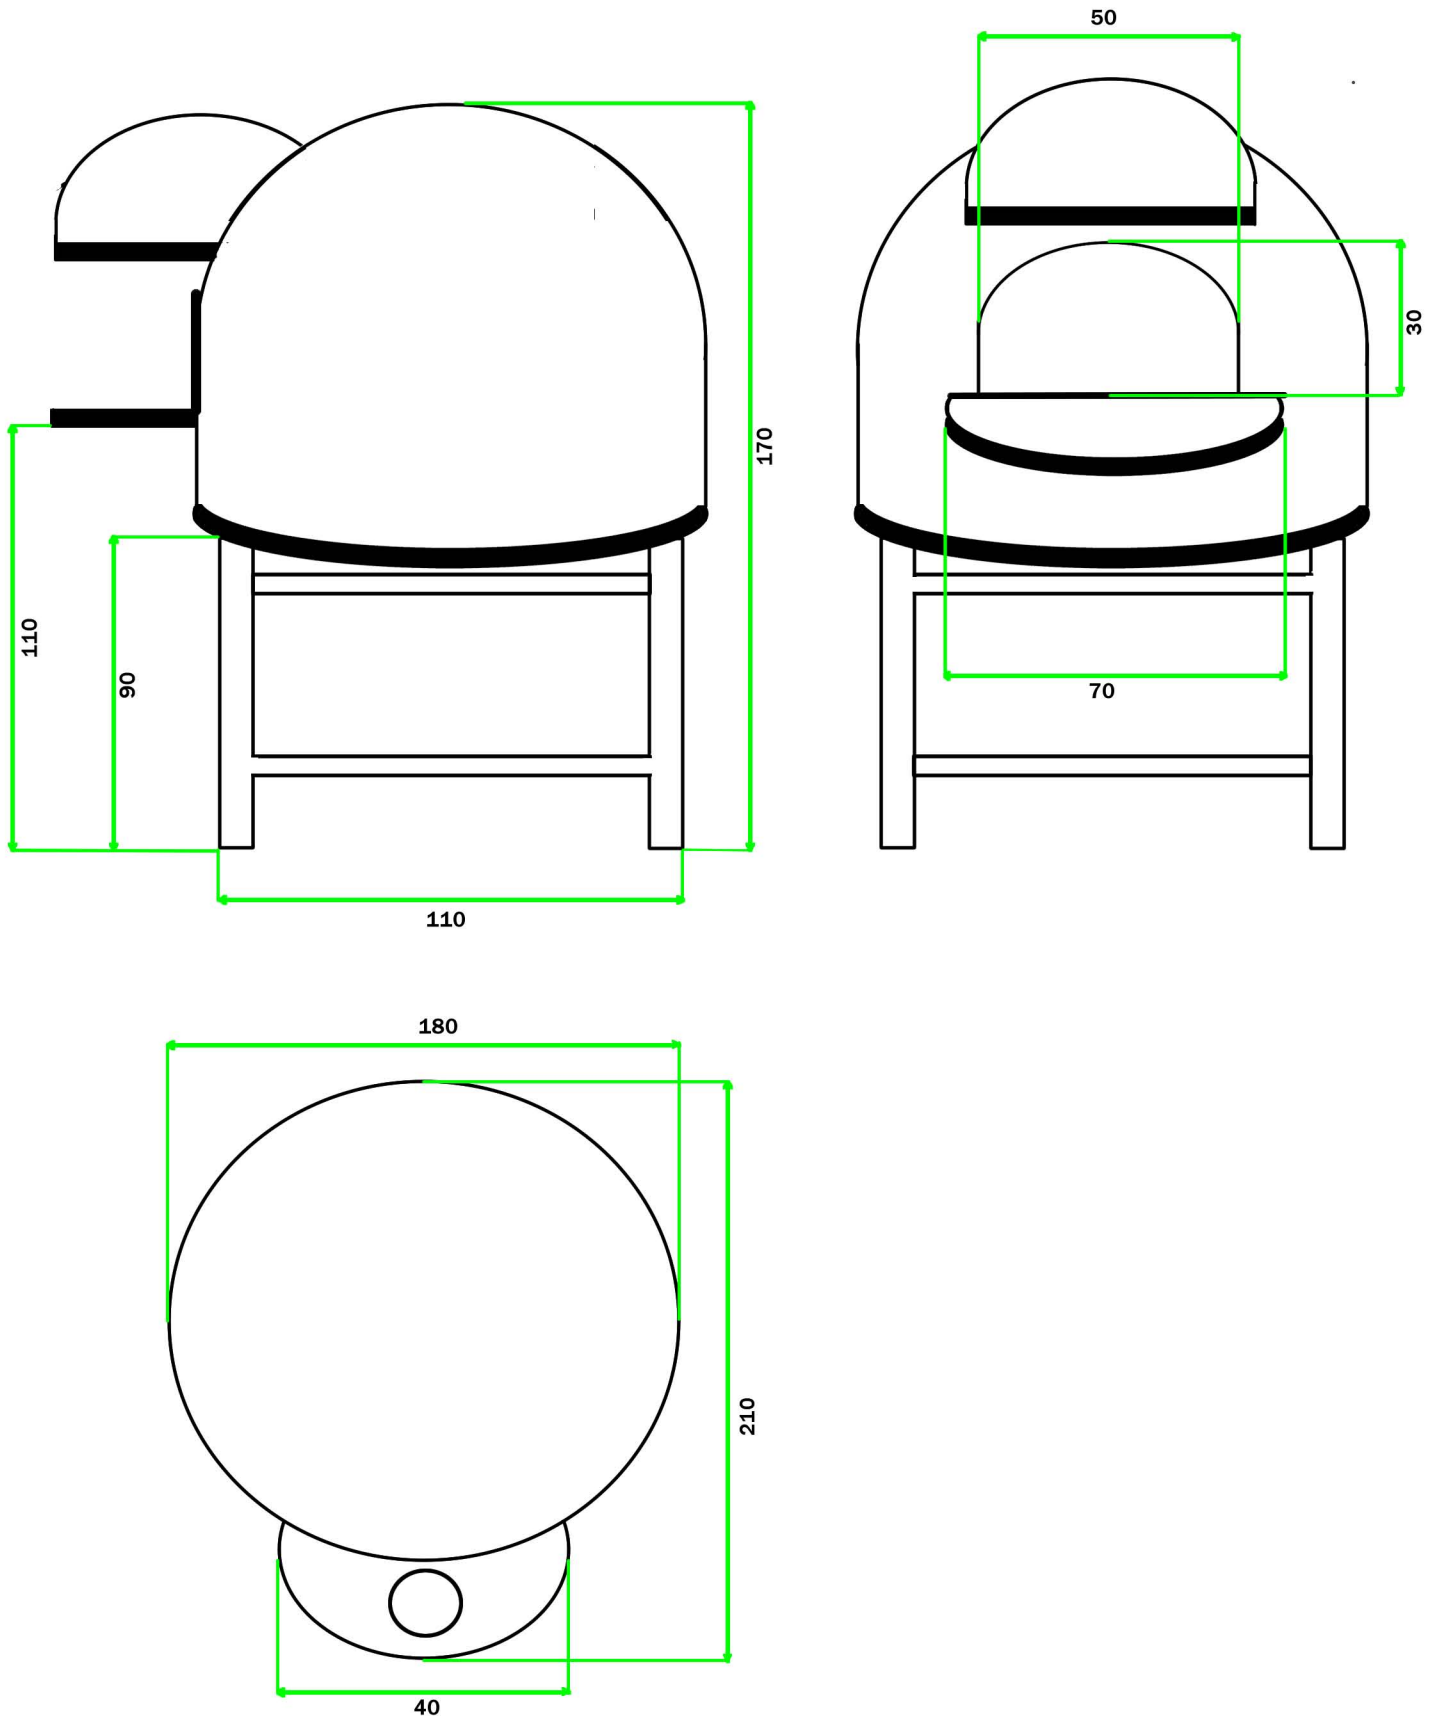

FORNO DIAMETRO 150cm

Peso 1700 kg

ArtisticaMediterranea
forni a legna e gas di produzione Artigianale

Pot. termica Kcal/h 21.000

Uscita fumi Ø 200 mm

NB: Considerato che è un prodotto artigianale le misure e il peso indicato possono subire variazioni