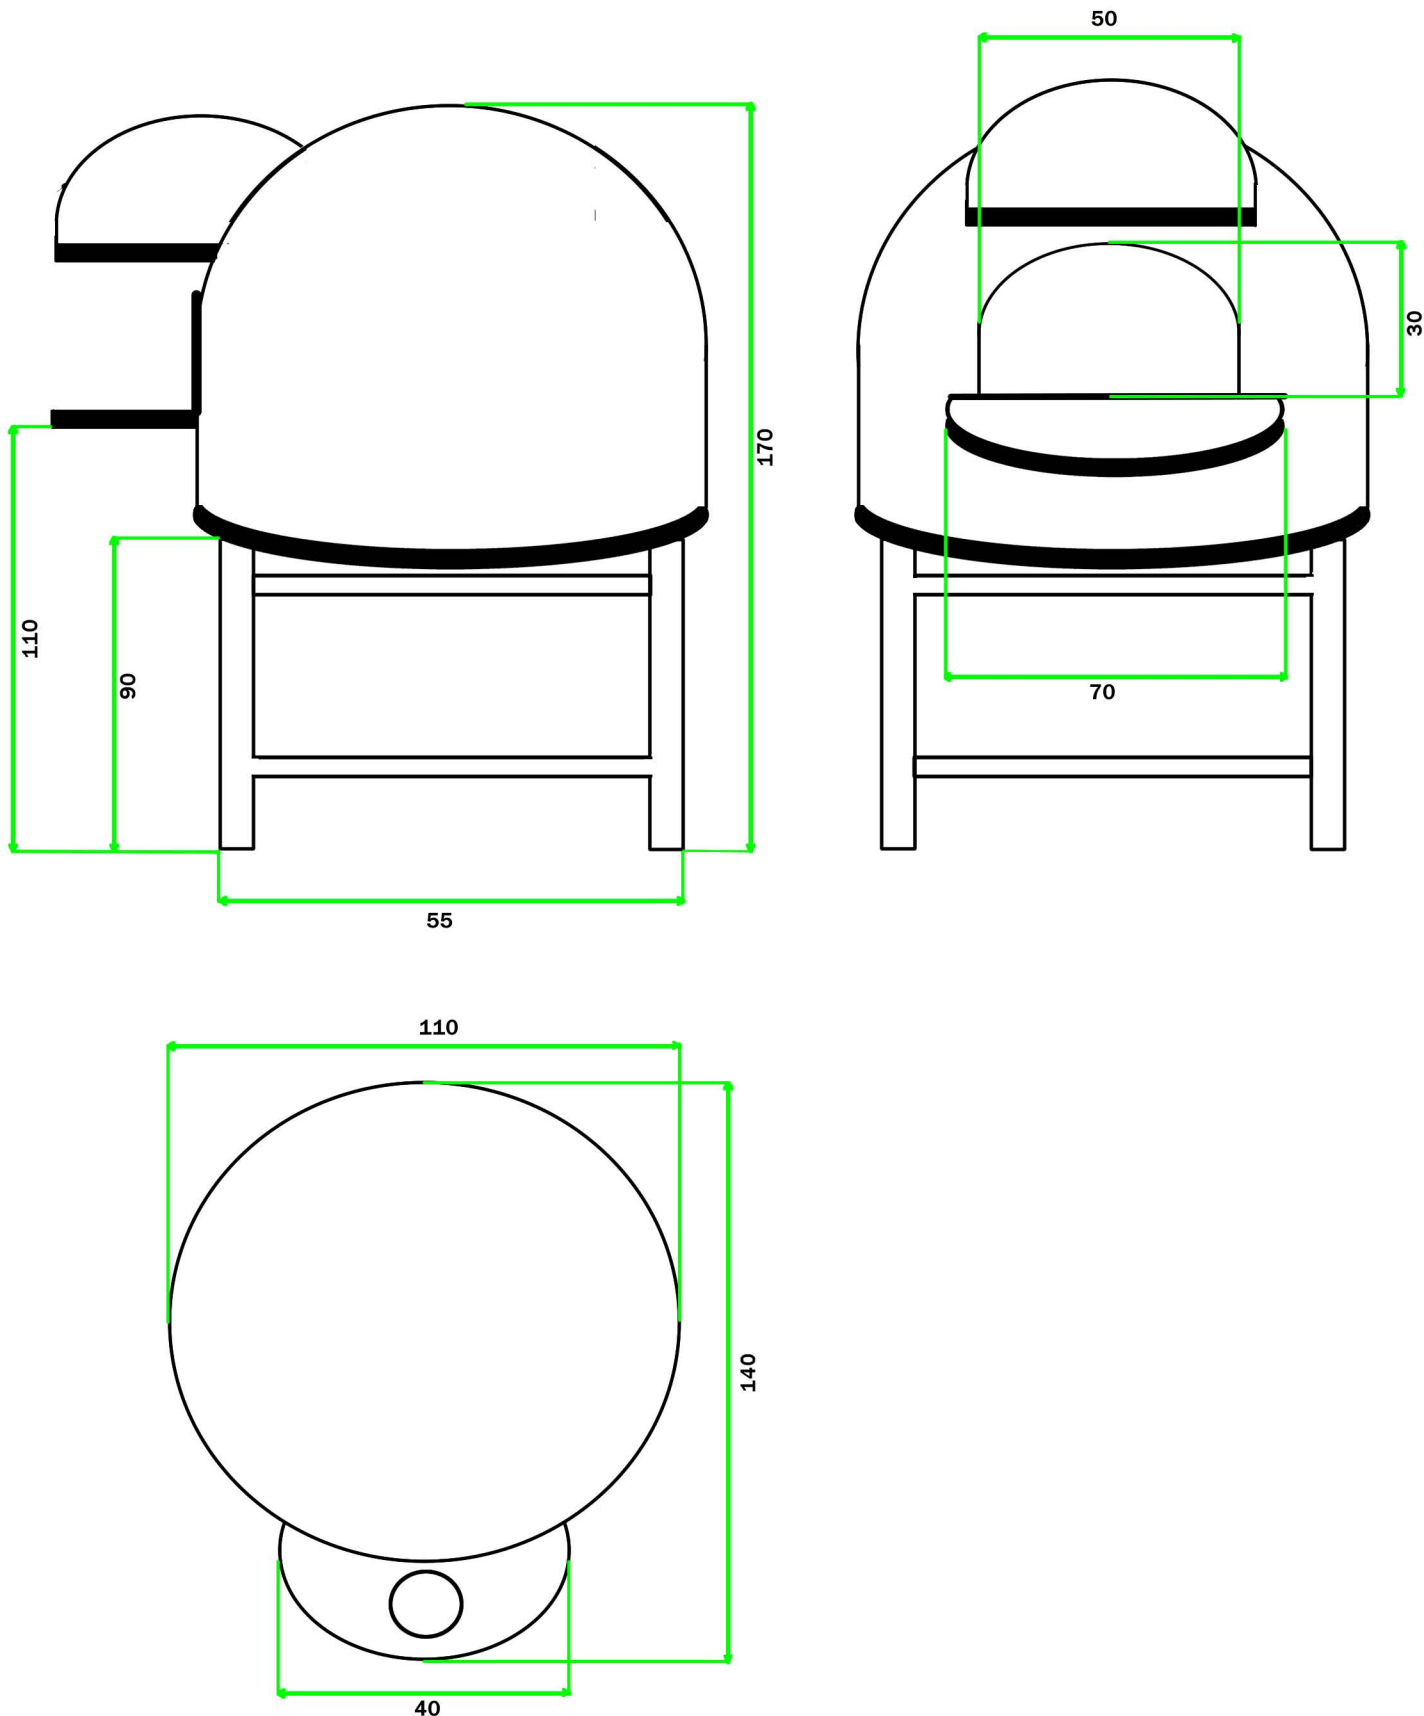

FORNO DIAMETRO 80cm

Peso 1000 kg

**ArtisticaMediterranea**  
forni a legna e gas di produzione Artigianale

Pot. termica Kcal/h 12.000

Uscita fumi Ø 200 mm

NB: Considerato che è un prodotto artigianale le misure e il peso indicato possono subire variazioni